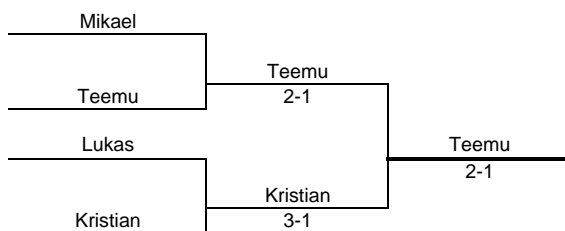

**RYHMÄ 1**  
**alkulohkot**

<b>LOHKO 1</b>	Matias Niemi	Mikael Mustonen	Lukas Linnankoski	Oliver Salo	PTS.	SIJ.
Matias Niemi		1-3	2-3	3-2		3
Mikael Mustonen	3-2		5-0	4-0		1
Lukas Linnankoski	3-2	0-5		2-1		2
Oliver Salo	2-3	0-4	1-2			4

<b>LOHKO 2</b>	Nella Hirvonen	Teemu Aho	Ben Koreneff	Kristian Joensuu	PTS.	SIJ.
Nella Hirvonen		0-5	2-1	2-2		3
Teemu Aho	5-0		4-1	2-3		2
Ben Koreneff	1-2	1-4		2-3		4
Kristian Joensuu	2-2	3-2	3-2			1

**JATKOKAAVIOT**
**Sijat 1-4**

**sijat 3-4**

**Sijat 5-8**

**sijat 7-8**
