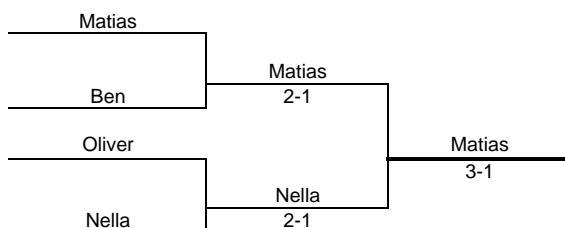

**RYHMÄ 1**  
**alkulohkot**

<b>LOHKO 1</b>	Matias Niemi	Mikael Mustonen	Lukas Linnankoski	Oliver Salo	PTS.	SIJ.
Matias Niemi		1-3	2-3	3-2		3
Mikael Mustonen	3-2		5-0	4-0		1
Lukas Linnankoski	3-2	0-5		2-1		2
Oliver Salo	2-3	0-4	1-2			4

<b>LOHKO 2</b>	Nella Hirvonen	Teemu Aho	Ben Koreneff	Kristian Joensuu	PTS.	SIJ.
Nella Hirvonen		0-5	2-1	2-2		3
Teemu Aho	5-0		4-1	2-3		2
Ben Koreneff	1-2	1-4		2-3		4
Kristian Joensuu	2-2	3-2	3-2			1

**JATKOKAAVIOT**
**Sijat 1-4**

**sijat 3-4**

**Sijat 5-8**

**sijat 7-8**
