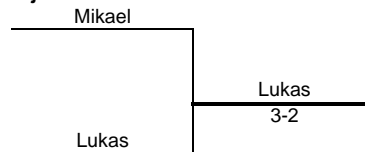

RYHMÄ 1
alkulohkot

LOHKO 1	Matias Niemi	Mikael Mustonen	Lukas Linnankoski	Oliver Salo	PTS.	SIJ.
Matias Niemi		1-3	2-3	3-2		3
Mikael Mustonen	3-2		5-0	4-0		1
Lukas Linnankoski	3-2	0-5		2-1		2
Oliver Salo	2-3	0-4	1-2			4

LOHKO 2	Nella Hirvonen	Teemu Aho	Ben Koreneff	Kristian Joensuu	PTS.	SIJ.
Nella Hirvonen		0-5	2-1	2-2		3
Teemu Aho	5-0		4-1	2-3		2
Ben Koreneff	1-2	1-4		2-3		4
Kristian Joensuu	2-2	3-2	3-2			1

JATKOKAAVIOT

Sijat 1-4

sijat 3-4

Sijat 5-8

sijat 7-8