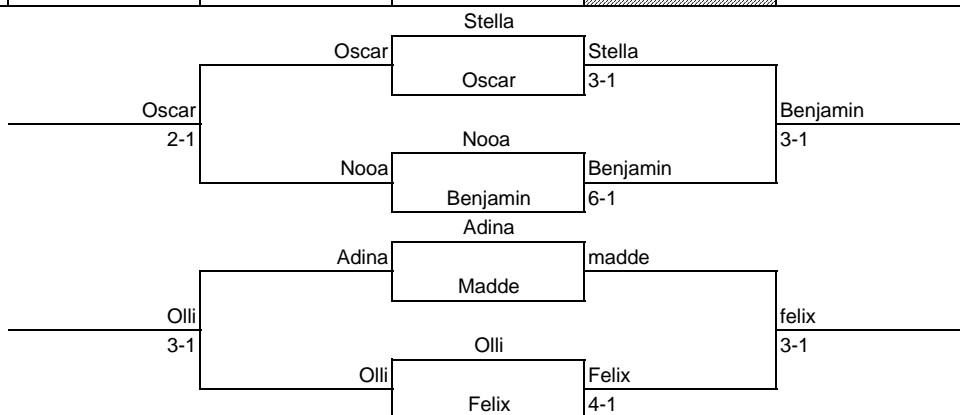

Ryhmä 2

LOHKO 1	Stella Remander	Nooa Mannermaa	Olli Toikka	Adina Hernberg	PTS.	SIJ.
Stella Remander		3-3	4-1	3-0	5	1
Nooa Mannermaa	3-3		3-2	3-0	5	2
Olli Toikka	1-4	2-3		0-2	0	4
Adina Hernberg	0-3	0-3	2-0		2	3

LOHKO 2	Benjamin Ylinen	Oscar Grotenfelt	Felix Hernberg	Madeleine Ahola	PTS.	SIJ.
Benjamin Ylinen		2-2	7-0	4-3	5	1
Oscar Grotenfelt	2-2		5-0	3-1	5	2
Felix Hernberg	0-7	0-5		0-3	0	4
Madeleine Ahola	3-4	1-3	3-0		2	3